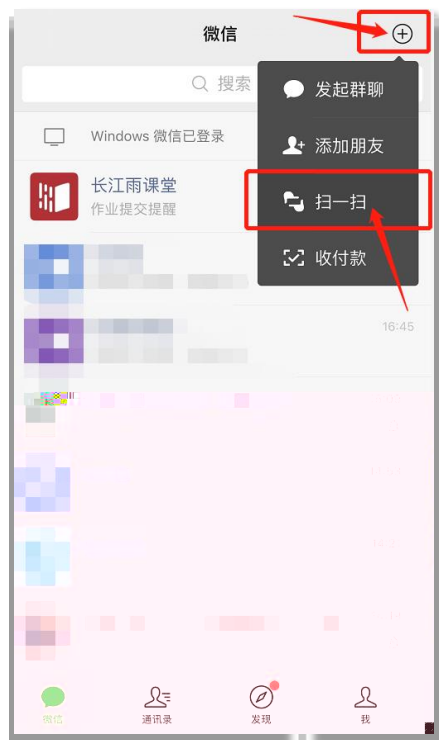

安徽商贸职业技术学院分类招考入学测试软件

——Android 系统手机操作说明

“手机”方式

设备准备：

一、以下步骤在**手机微信**上操作（考前准备）

二、以下操作在**手机浏览器**上操作（开考前 30 分钟可操作）

身份校验

1 上传证件照 ———— 2 完成