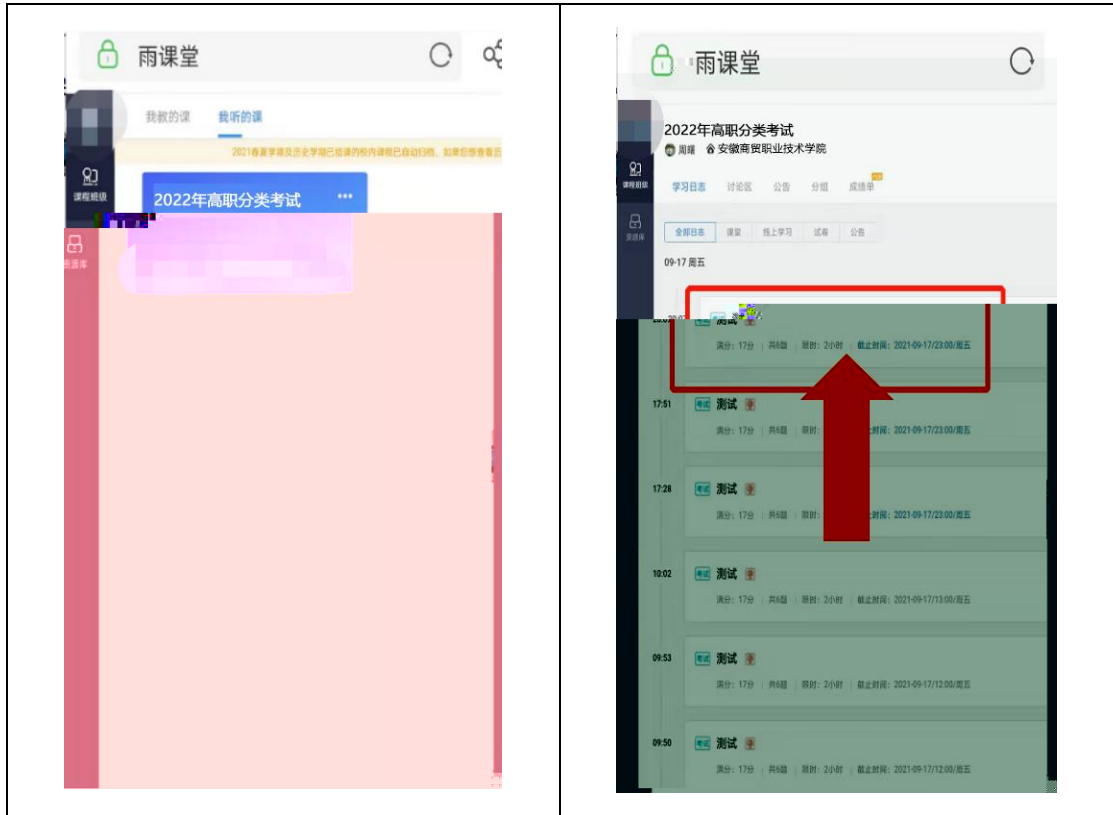

安徽商贸职业技术学院分类招考入学测试软件

——Android 系统手机操作说明

“手机”方式

设备准备：

一、以下步骤在**手机微信**上操作（考前准备）

二、以下操作在**手机浏览器**上操作（开考前 30 分钟可操作）

身份校验

1 上传证件照 ———— 2 完成