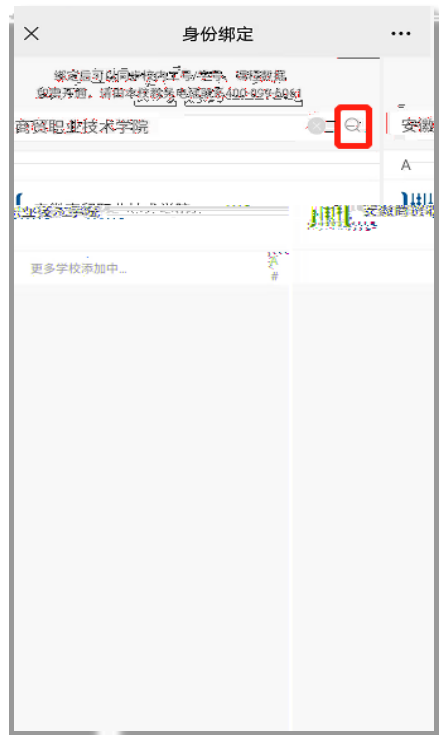

安徽商贸职业技术学院分类招考入学测试软件

——Android 系统手机操作说明

“手机”方式

设备准备：

一、以下步骤在**手机微信**上操作（考前准备）

二、以下操作在**手机浏览器**上操作（开考前 30 分钟可操作）

身份校验

1 上传证件照 ———— 2 完成